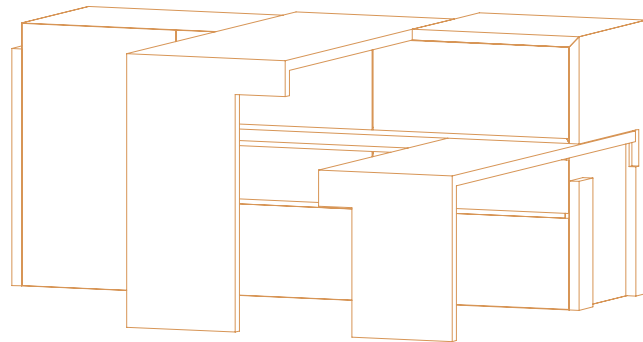

df-1

Stauraummöbel mit Tisch-/Sitzbank-Funktion

df-1

- Platz für 1-3 Personen :::
- 6 Schubladen :::
- Regalelement mit Fächern :::
- Grifflose Optik :::
- Als Raumteiler nutzbar :::
- Stäbchenplatte :::
- HPL-Schichtstoff weiss :::
- Echtholz furnier :::
- Hartwachsöl seidenmatt :::

www.df-e.de

1704 mm x 761 mm x 484 mm (BxHxT)

df-1

www.df-e.de